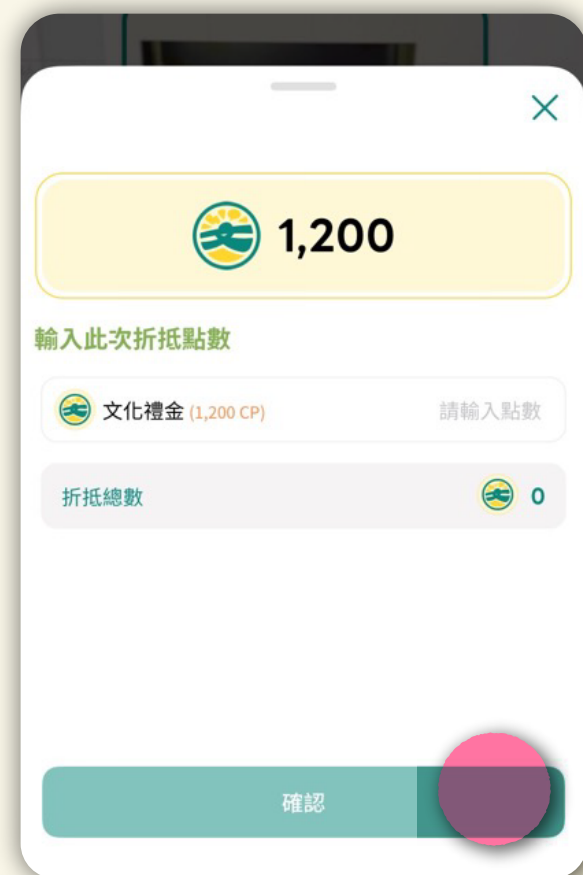

專屬表演藝術優惠方案，包含視線優良區域的青年席位  
還有隨心所欲挑選席位的五折自由座，打造專屬的關係角度！

特別提醒 > 青年席位票券限符合文化禮金領取資格青年訂購，入場時應出示身分證件供查驗。

# 怎麼買國片電影票？

先掃碼

點選掃碼

開啟鏡頭

選擇電影

點選左上角

先選片

國片專區

點選左上角

- **方法一** 直接掃描電影院 QR Code，再選擇國片並輸入文化幣金額完成折抵。
- **方法二** 先在 APP 國片專區選擇國片，輸入文化幣金額，出示 QR Code 給電影院掃描，完成折抵。

**優惠好康**

結伴看國片，其中一人單筆使用文化幣消費達 350 點，即可獲得 100 點加碼回饋，回饋無上限！

# 獨立書店點數放大怎麼獲得？

於獨立書店消費 >

確認付款 >

馬上獲得回饋 ✓

16-22 歲每人回饋上限 **600** 點  
13-15 歲每人回饋上限 **300** 點

- 尋找貼有「本店適用獨立書店點數放大專案」識別標誌的獨立書店。
- 每消費 2 點回饋 1 點。