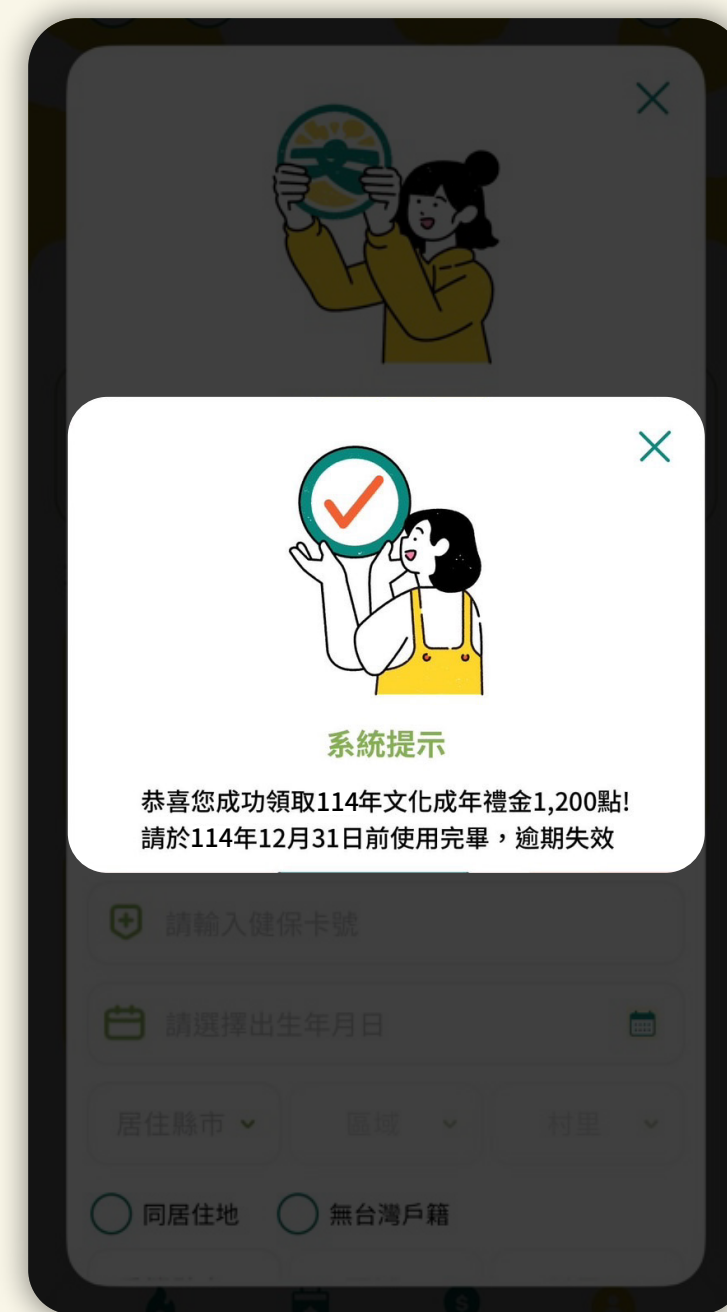

# 如何領取？

五步驟完成領取，立即使用！

下載文化幣APP

帳號註冊

點選文化禮金

1/1開始領取

輸入基本資料

完成領取